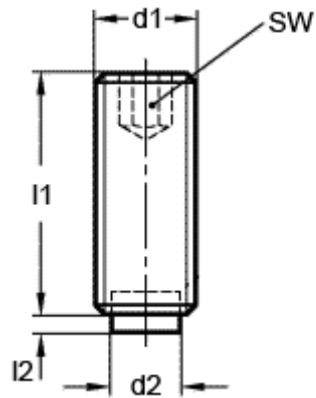

Varenummer: 20930680A
Beskrivelse: E+G Gevinstift
GN 913.3-M12-32-MS

Mål

d1 = M12
d2 = 10.0
l1 = 32
l2 = 2.0
SW = 6.0